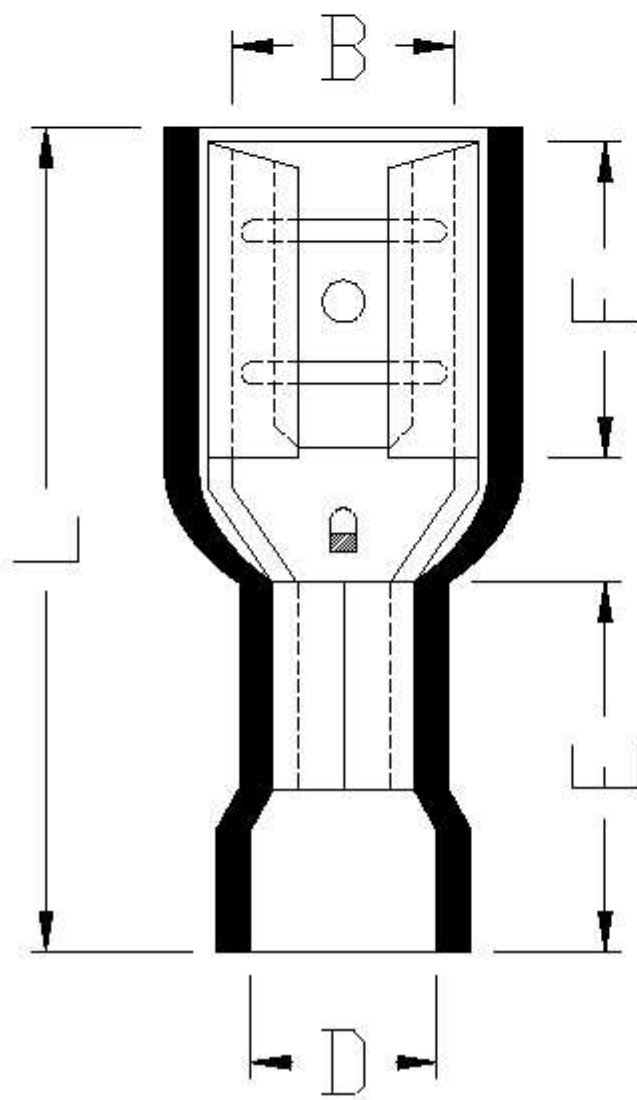

雍淳产品成品图

單位: mm

B:6.6±1.0	L:21.5±1.5	F:7.5±0.5	E:11.0±0.5
D:4.0±0.5	C:1.8 ^{+0.3} _{-0.2}	T:0.4±0.03	

產品編號:381638FEM

端子材質:BRASS

塑膠材質: PolyCarbonate

對插端子:0.8*6.35mm TAB

適用電線: 22-16AWG

耐用電壓: 135°C 600 VOLTS MAX

包裝數量:1000PCS

表面處理: 鍍錫

雍淳实业股份有限公司

制图:

审核: