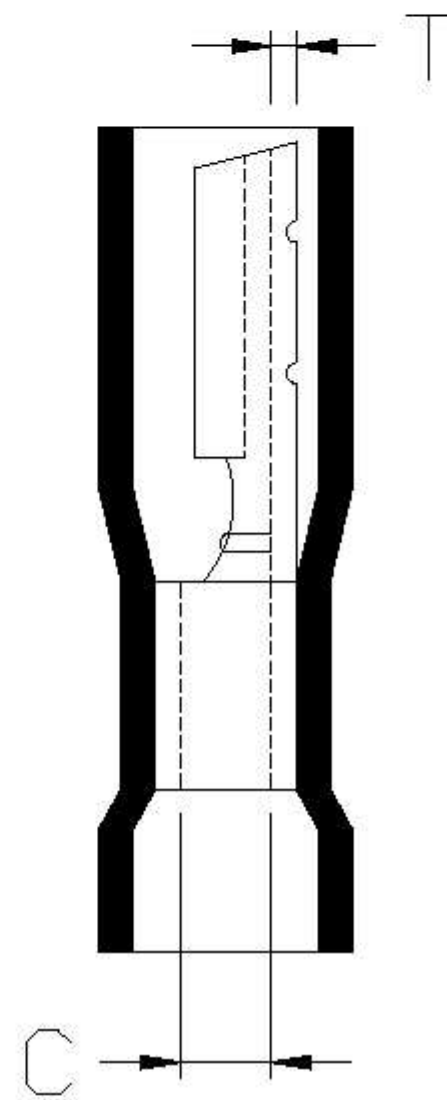

雍淳产品成品图

單位: mm

B:6.6±1.0	L:21.5±1.5	F:7.5±0.5	E:11.0±0.5
D:4.0±0.5	C:1.8 ^{+0.3} _{-0.2}	T:0.4±0.03	

產品編號:381638FEM

端子材質:BRASS

塑膠材質: PolyCarbonate

對插端子:0.8*6.35mm TAB

適用電線: 22-16AWG

耐用電壓: 135°C 600 VOLTS MAX

包裝數量:1000PCS

表面處理: 鍍錫

雍淳实业股份有限公司

制图:

审核: