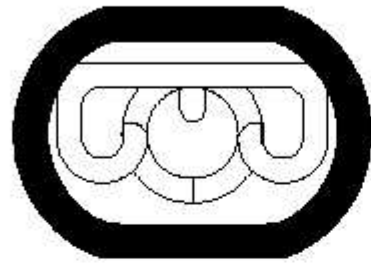

雍淳产品成品图

單位: mm

B:6.6±1.0	L:21.5±1.5	F:7.5±0.5	E:11.0±0.5
D:4.0±0.5	C:1.8 ^{+0.3} _{-0.2}	T:0.4±0.03	

產品編號:381638FEM

端子材質:BRASS

塑膠材質: PolyCarbonate

對插端子:0.8*6.35mm TAB

適用電線: 22-16AWG

耐用電壓: 135°C 600 VOLTS MAX

包裝數量:1000PCS

表面處理: 鍍錫

雍淳实业股份有限公司

制图:

审核: