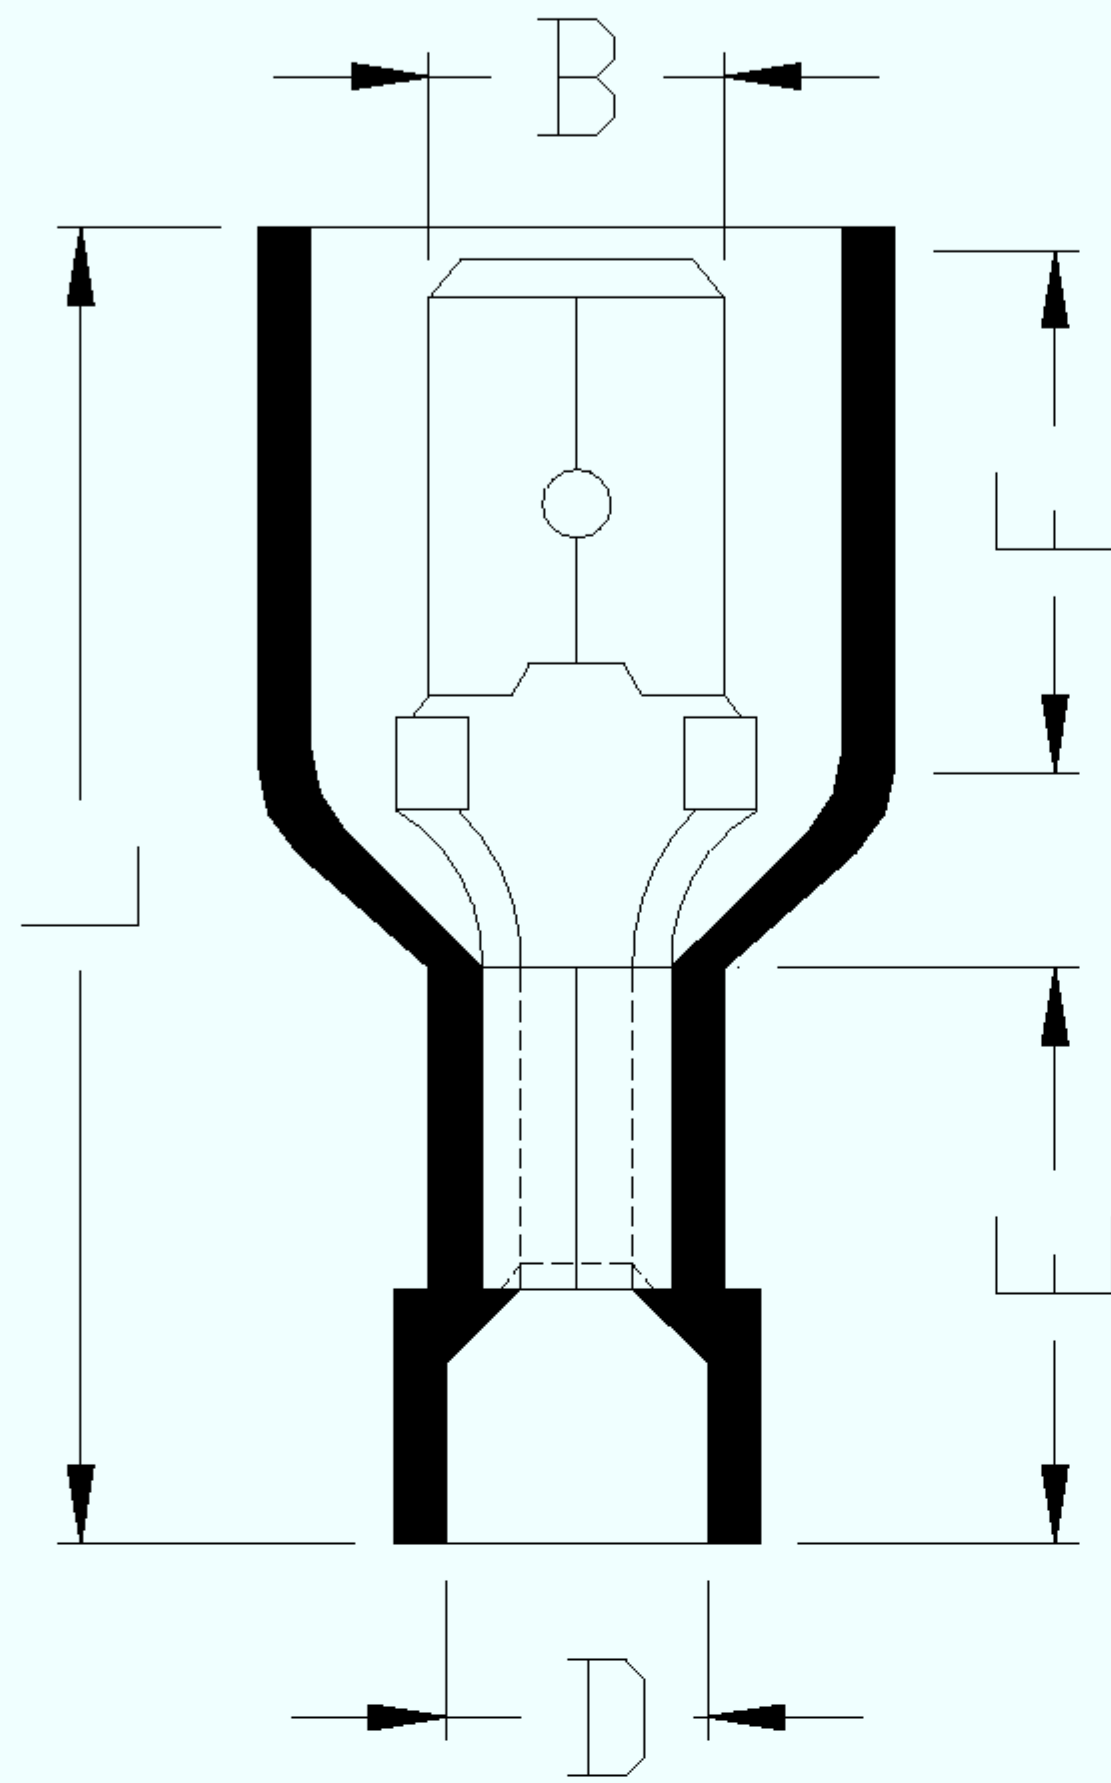

雍淳产品成品图

單位: mm

B:6.35±0.2	L:24.0±1.0	F:7.7±0.3	E:10.0±0.6
D:4.3±0.3	C:1.8 ^{+0.3} _{-0.2}	T:0.4±0.03	

產品編號:281638FEM

端子材質:BRASS

塑膠材質:PC

對插端子:0.8*6.35mm TAB

適用電線: 22-16AWG

耐用電壓: 135°C 600 VOLTS MAX

包裝數量:1000PCS

表面處理: 鍍錫

雍淳实业股份有限公司	
制图:	审核: