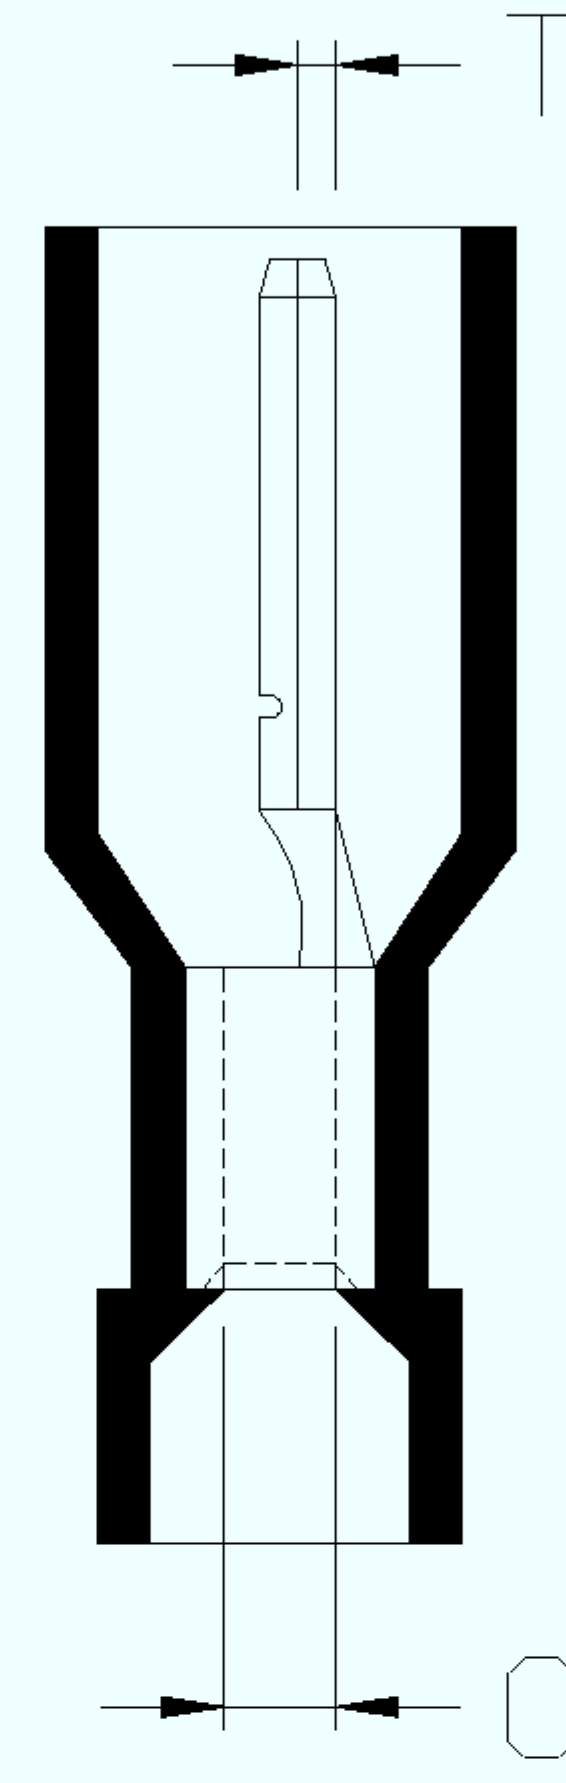

雍淳产品成品图

單位: mm

B:6.35±0.2	L:24.0±1.0	F:7.7±0.3	E:10.0±0.6
D:4.3±0.3	C:1.8 ^{+0.3} _{-0.2}	T:0.4±0.03	

產品編號:281638FEM

端子材質:BRASS

塑膠材質:PC

對插端子:0.8*6.35mm TAB

適用電線: 22-16AWG

耐用電壓: 135°C 600 VOLTS MAX

包裝數量:1000PCS

表面處理: 鍍錫

雍淳实业股份有限公司	
制图:	审核: